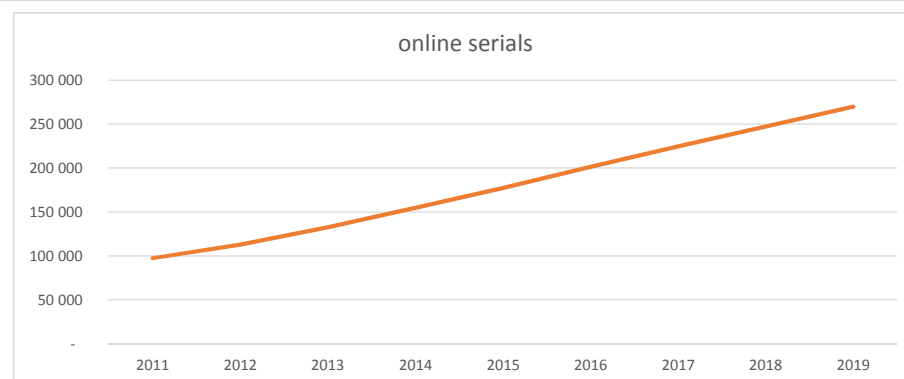

**NUMBER OF SERIALS PER MEDIUM (over 1,000)
(January 2020)**

Medium		2011	2012	2013	2014	2015	2016	2017	2018	2019
ta	printed text	1 500 130	1 546 700	1 587 422	1 625 560	1 675 667	1 709 448	1 746 928	1 782 068	1 816 876
cr	online (remote)	97 563	113 092	132 806	154 745	177 631	201 663	224 761	247 225	269 868
co	CD-ROM or computer disk (laser-optical)	13 809	15 122	16 085	16 923	17 485	18 107	18 819	19 208	19 583
tu	text (unspecified)	4 011	4 949	4 883	4 906	4 893	4 859	4 797	4 779	4 756
zm	multiple physical forms	3 218	2 906	2 820	2 682	2 664	2 668	2 704	2 727	2 738
vd	videodisc	1 160	1 389	1 480	1 510	1 549	1 580	1 605	1 630	1 644
ou	kit	46	433	650	864	969	1 018	1 038	1 079	1 098