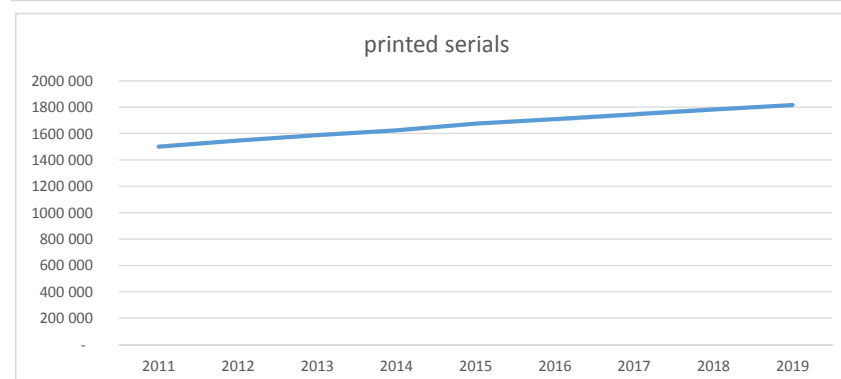

**NUMBER OF SERIALS PER MEDIUM (over 1,000)
(January 2020)**

Medium		2011	2012	2013	2014	2015	2016	2017	2018	2019
ta	printed text	1 500 130	1 546 700	1 587 422	1 625 560	1 675 667	1 709 448	1 746 928	1 782 068	1 816 876
cr	online (remote)	97 563	113 092	132 806	154 745	177 631	201 663	224 761	247 225	269 868
co	CD-ROM or computer disk (laser-optical)	13 809	15 122	16 085	16 923	17 485	18 107	18 819	19 208	19 583
tu	text (unspecified)	4 011	4 949	4 883	4 906	4 893	4 859	4 797	4 779	4 756
zm	multiple physical forms	3 218	2 906	2 820	2 682	2 664	2 668	2 704	2 727	2 738
vd	videodisc	1 160	1 389	1 480	1 510	1 549	1 580	1 605	1 630	1 644
ou	kit	46	433	650	864	969	1 018	1 038	1 079	1 098