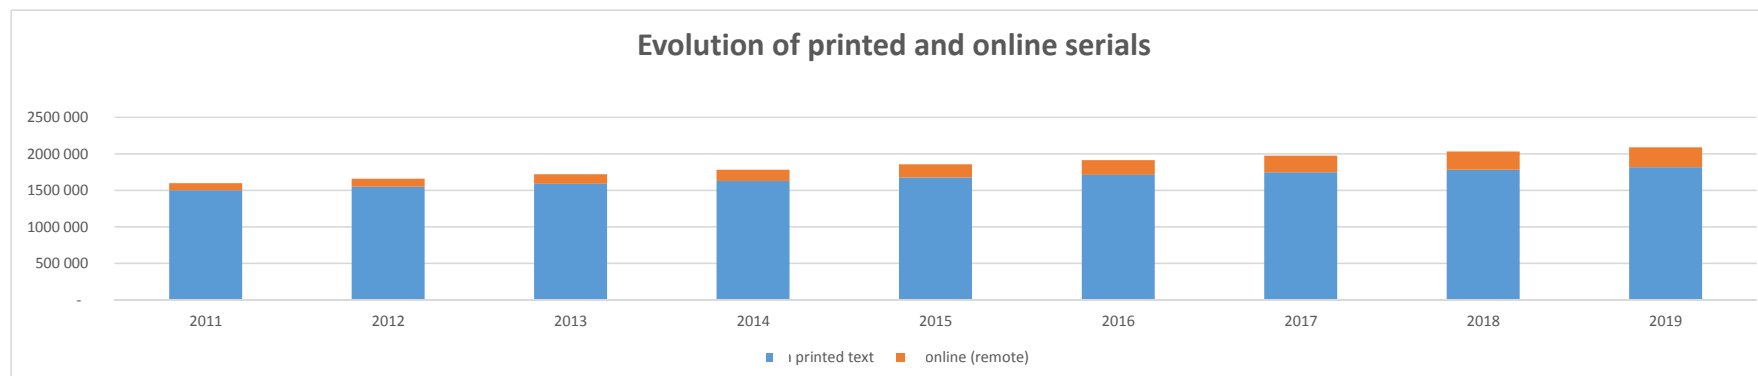

**NUMBER OF SERIALS PER MEDIUM (over 1,000)
(January 2020)**

Medium		2011	2012	2013	2014	2015	2016	2017	2018	2019
ta	printed text	1 500 130	1 546 700	1 587 422	1 625 560	1 675 667	1 709 448	1 746 928	1 782 068	1 816 876
cr	online (remote)	97 563	113 092	132 806	154 745	177 631	201 663	224 761	247 225	269 868
co	CD-ROM or computer disk (laser-optical)	13 809	15 122	16 085	16 923	17 485	18 107	18 819	19 208	19 583
tu	text (unspecified)	4 011	4 949	4 883	4 906	4 893	4 859	4 797	4 779	4 756
zm	multiple physical forms	3 218	2 906	2 820	2 682	2 664	2 668	2 704	2 727	2 738
vd	videodisc	1 160	1 389	1 480	1 510	1 549	1 580	1 605	1 630	1 644
ou	kit	46	433	650	864	969	1 018	1 038	1 079	1 098